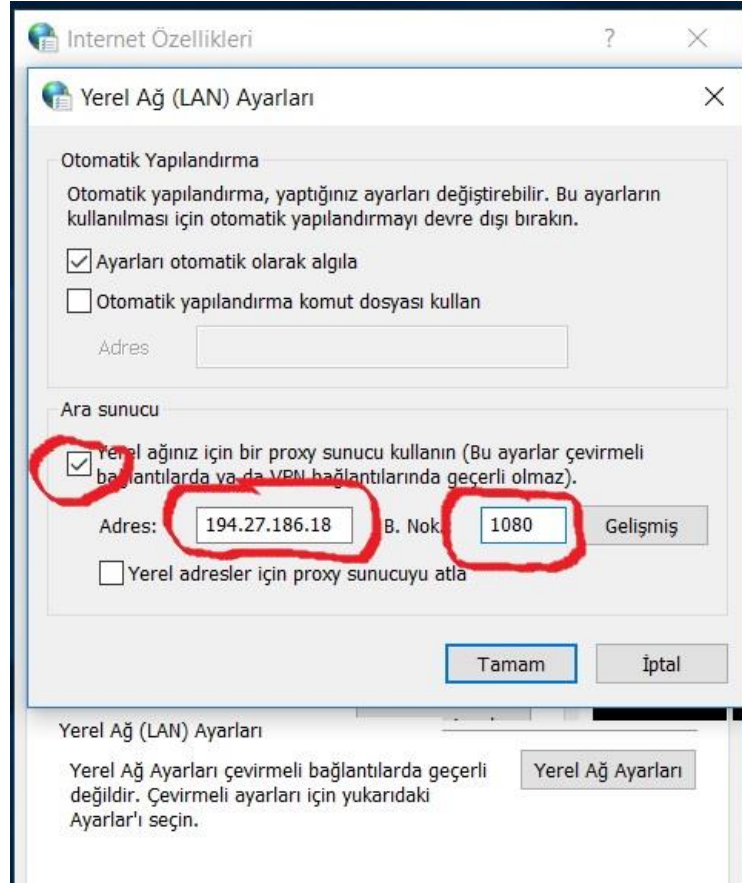

4. Açılan ekranda üst menüde Bağlantılar sekmesine tıkladıktan sonra yerel ağ ayarlarına tıklayınız.

Şekil 3. İnternet Özellikleri

5. Yerel Ağ Ayarlarına tıkladıktan sonra açılan pencerede Ara sunucu kısmında bulunan kutucuğu işaretleyip Adres ve Port numarası kısmını aktif hale getiriniz. Adres kısmına **194.27.186.18** Port kısmına **1080** yazılarak Tamam butonuna tıklayınız. **Burada hatırlanması gereken en önemli nokta veri tabanı ile işlemlerinizi tamamladıktan sonra Proxy ayarının kaldırılması gerekiyor. Bunun için Proxy kutucuğu tekrar inactive duruma getirip Tamam butonuna tıklayarak Proxy ayarından çıkmalısınız. Proxy ayarı kaldırılmazsa alanya.edu.tr'nin ağına veya başka bir ağa bağlanamadığınız için bağlantı sorunu veya bağlantıda yavaşlık yaşayabilirsiniz.**