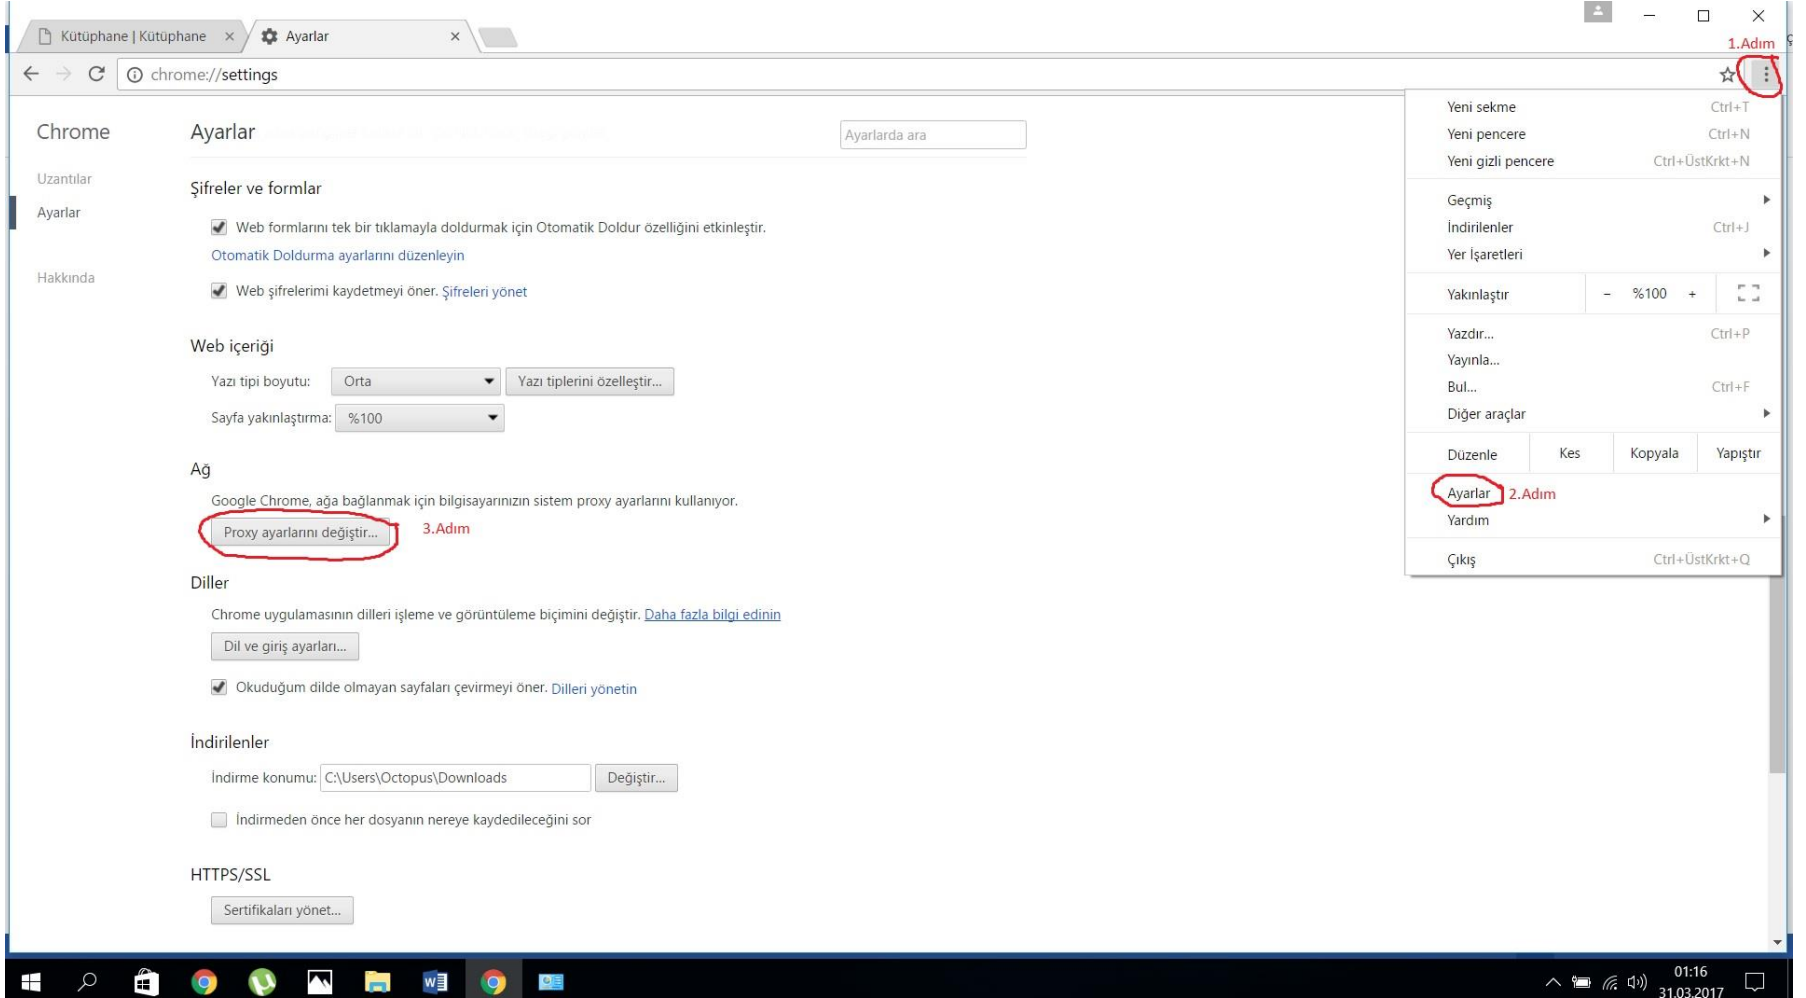

3. Diğer işletim sistemlerinde Google Chrome, İnternet Explorer, Mozilla Firefox'tan ayarlar veya özelliklerden Proxy ayarlarını bulmalısınız.

Şekil 2. Chrome için Proxy ayarı