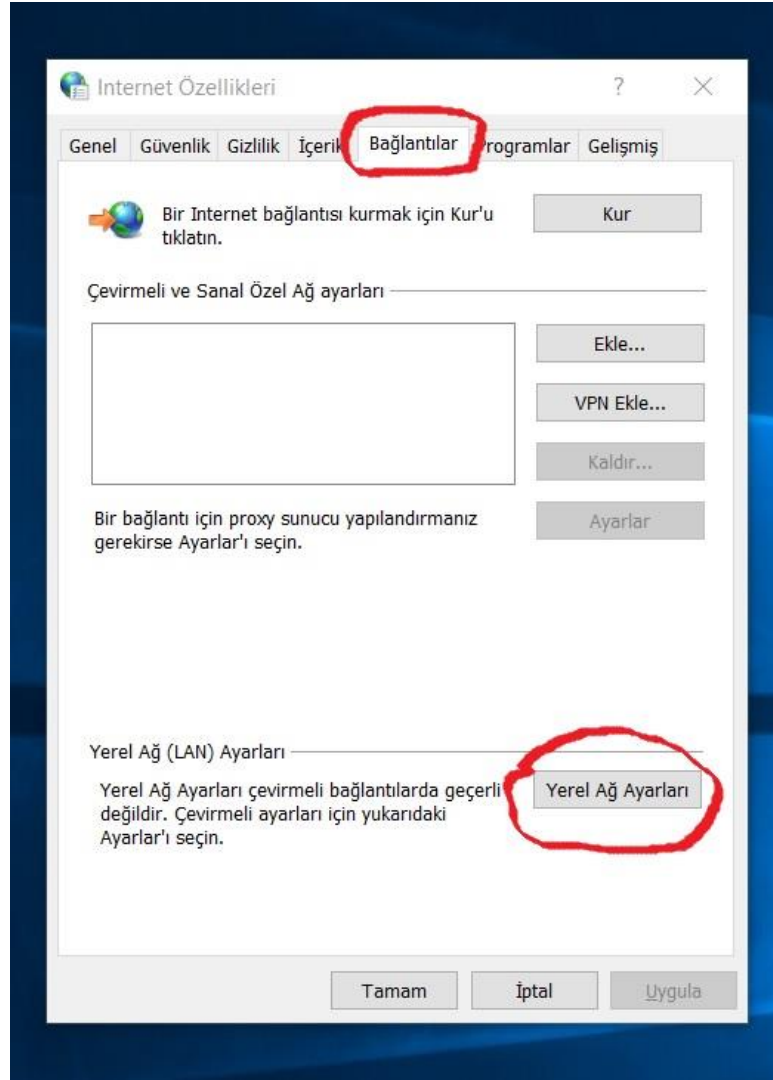

4. Açılan ekranda üst menüde Bağlantılar sekmesine tıkladıktan sonra yerel ağ ayarlarına tıklayınız.

Şekil 3. İnternet Özellikleri