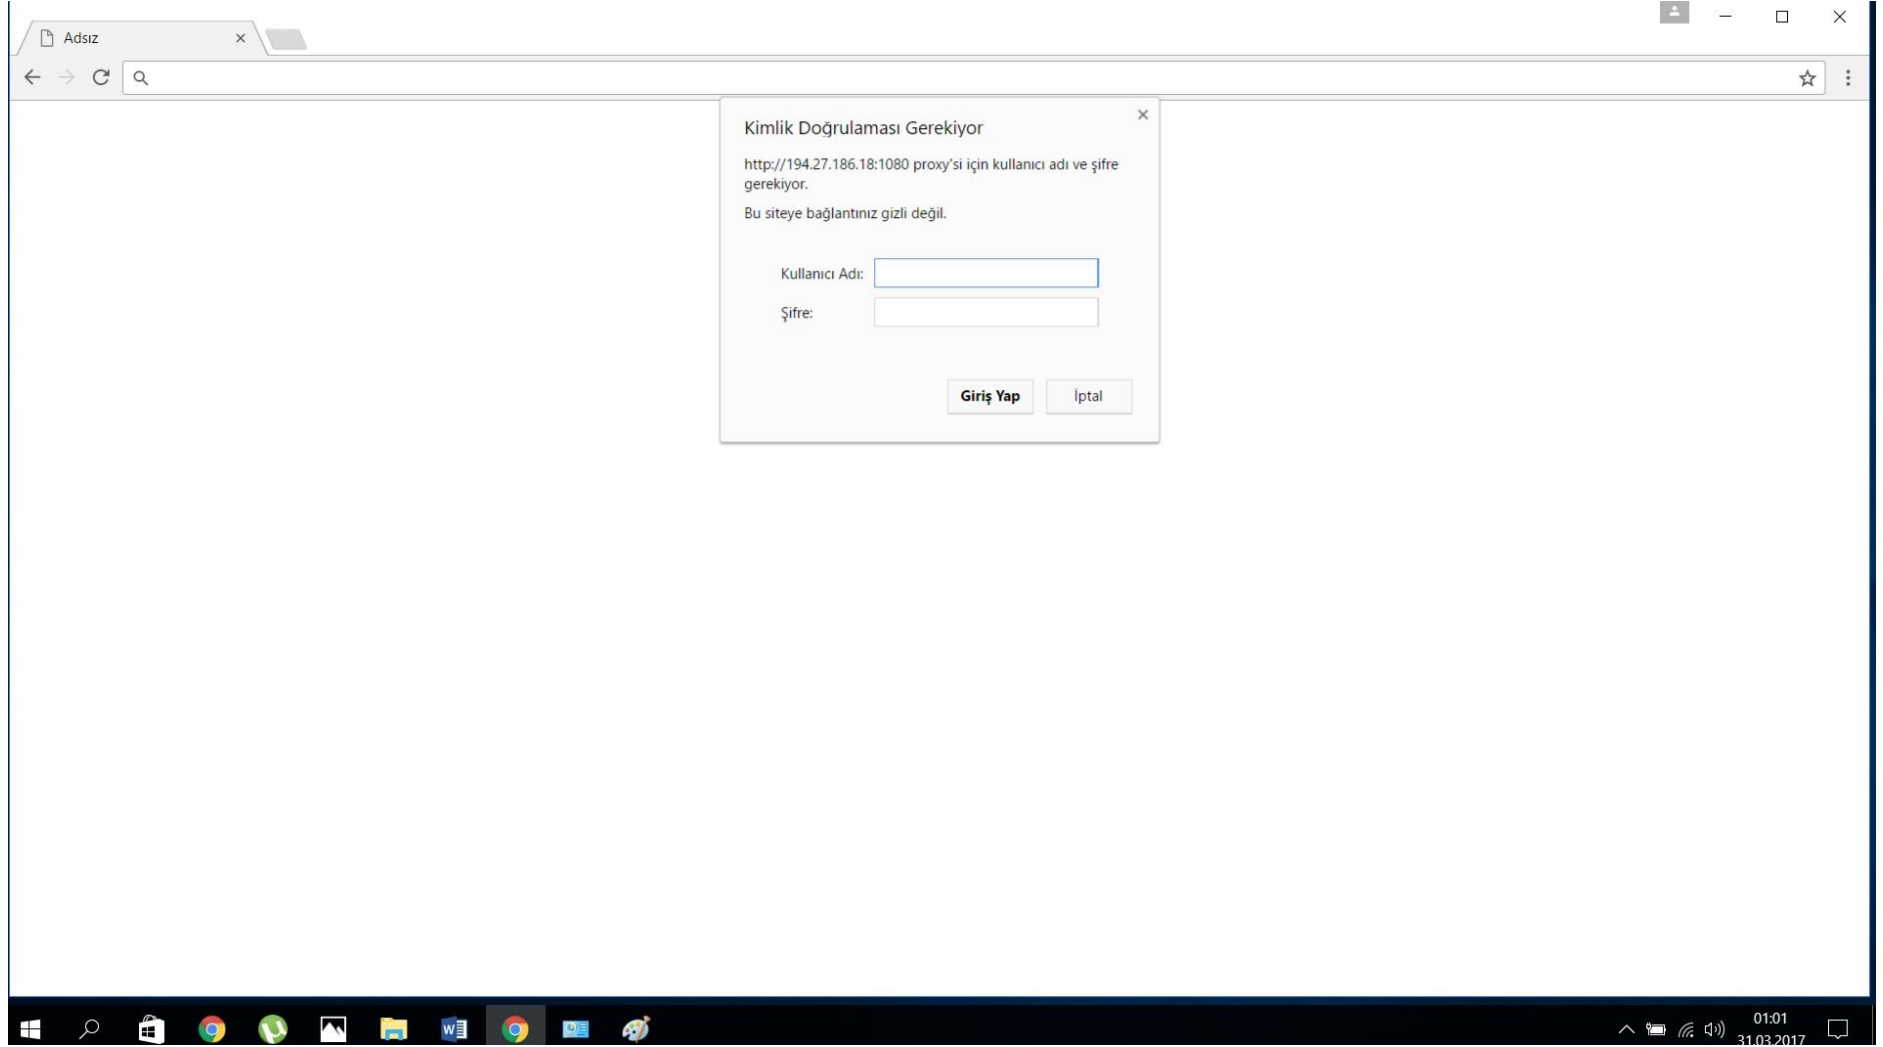

6. Proxy için IP adresini ve port numarasını girip Tamam butonuna tıkladıktan sonra internet penceresini F5 butonuna basarak yeniliyoruz ve karşımıza kimlik doğrulama ekranı çıkıyor. **Kullanıcı adı ve şifresi için bidb@alanya.edu.tr adresine mail atarak öğrenmeniz gerekmektedir.**

Şekil 5. Kimlik Doğrulama Ekranı